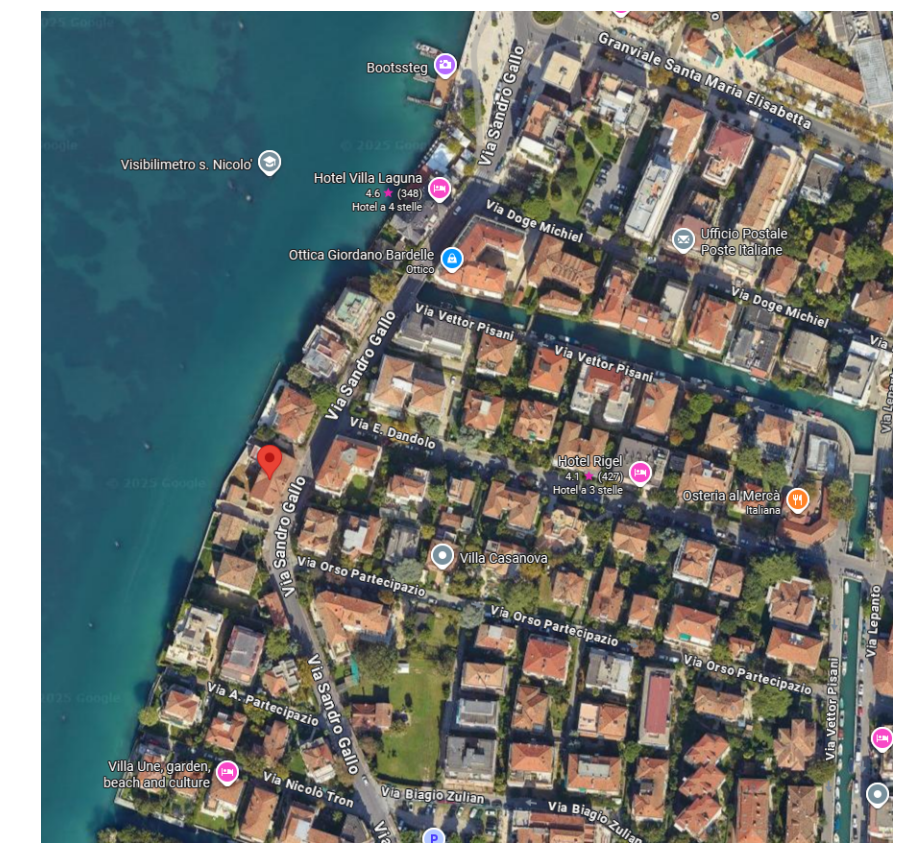

**Residenza Laguna**  
Via Sandro Gallo n°20, Venezia

### Localizzazione

La casa situata in Via Sandro Gallo 20 è ottimamente posizionata all'interno del Lido di Venezia, in una zona residenziale tranquilla, comoda e strategica. Si trova a breve distanza sia dal mare che dai principali servizi pubblici, risultando ideale per chi desidera vivere in un contesto sereno senza rinunciare alla comodità dei collegamenti.

# Residenza Laguna

Via Sandro Gallo n°20, Venezia