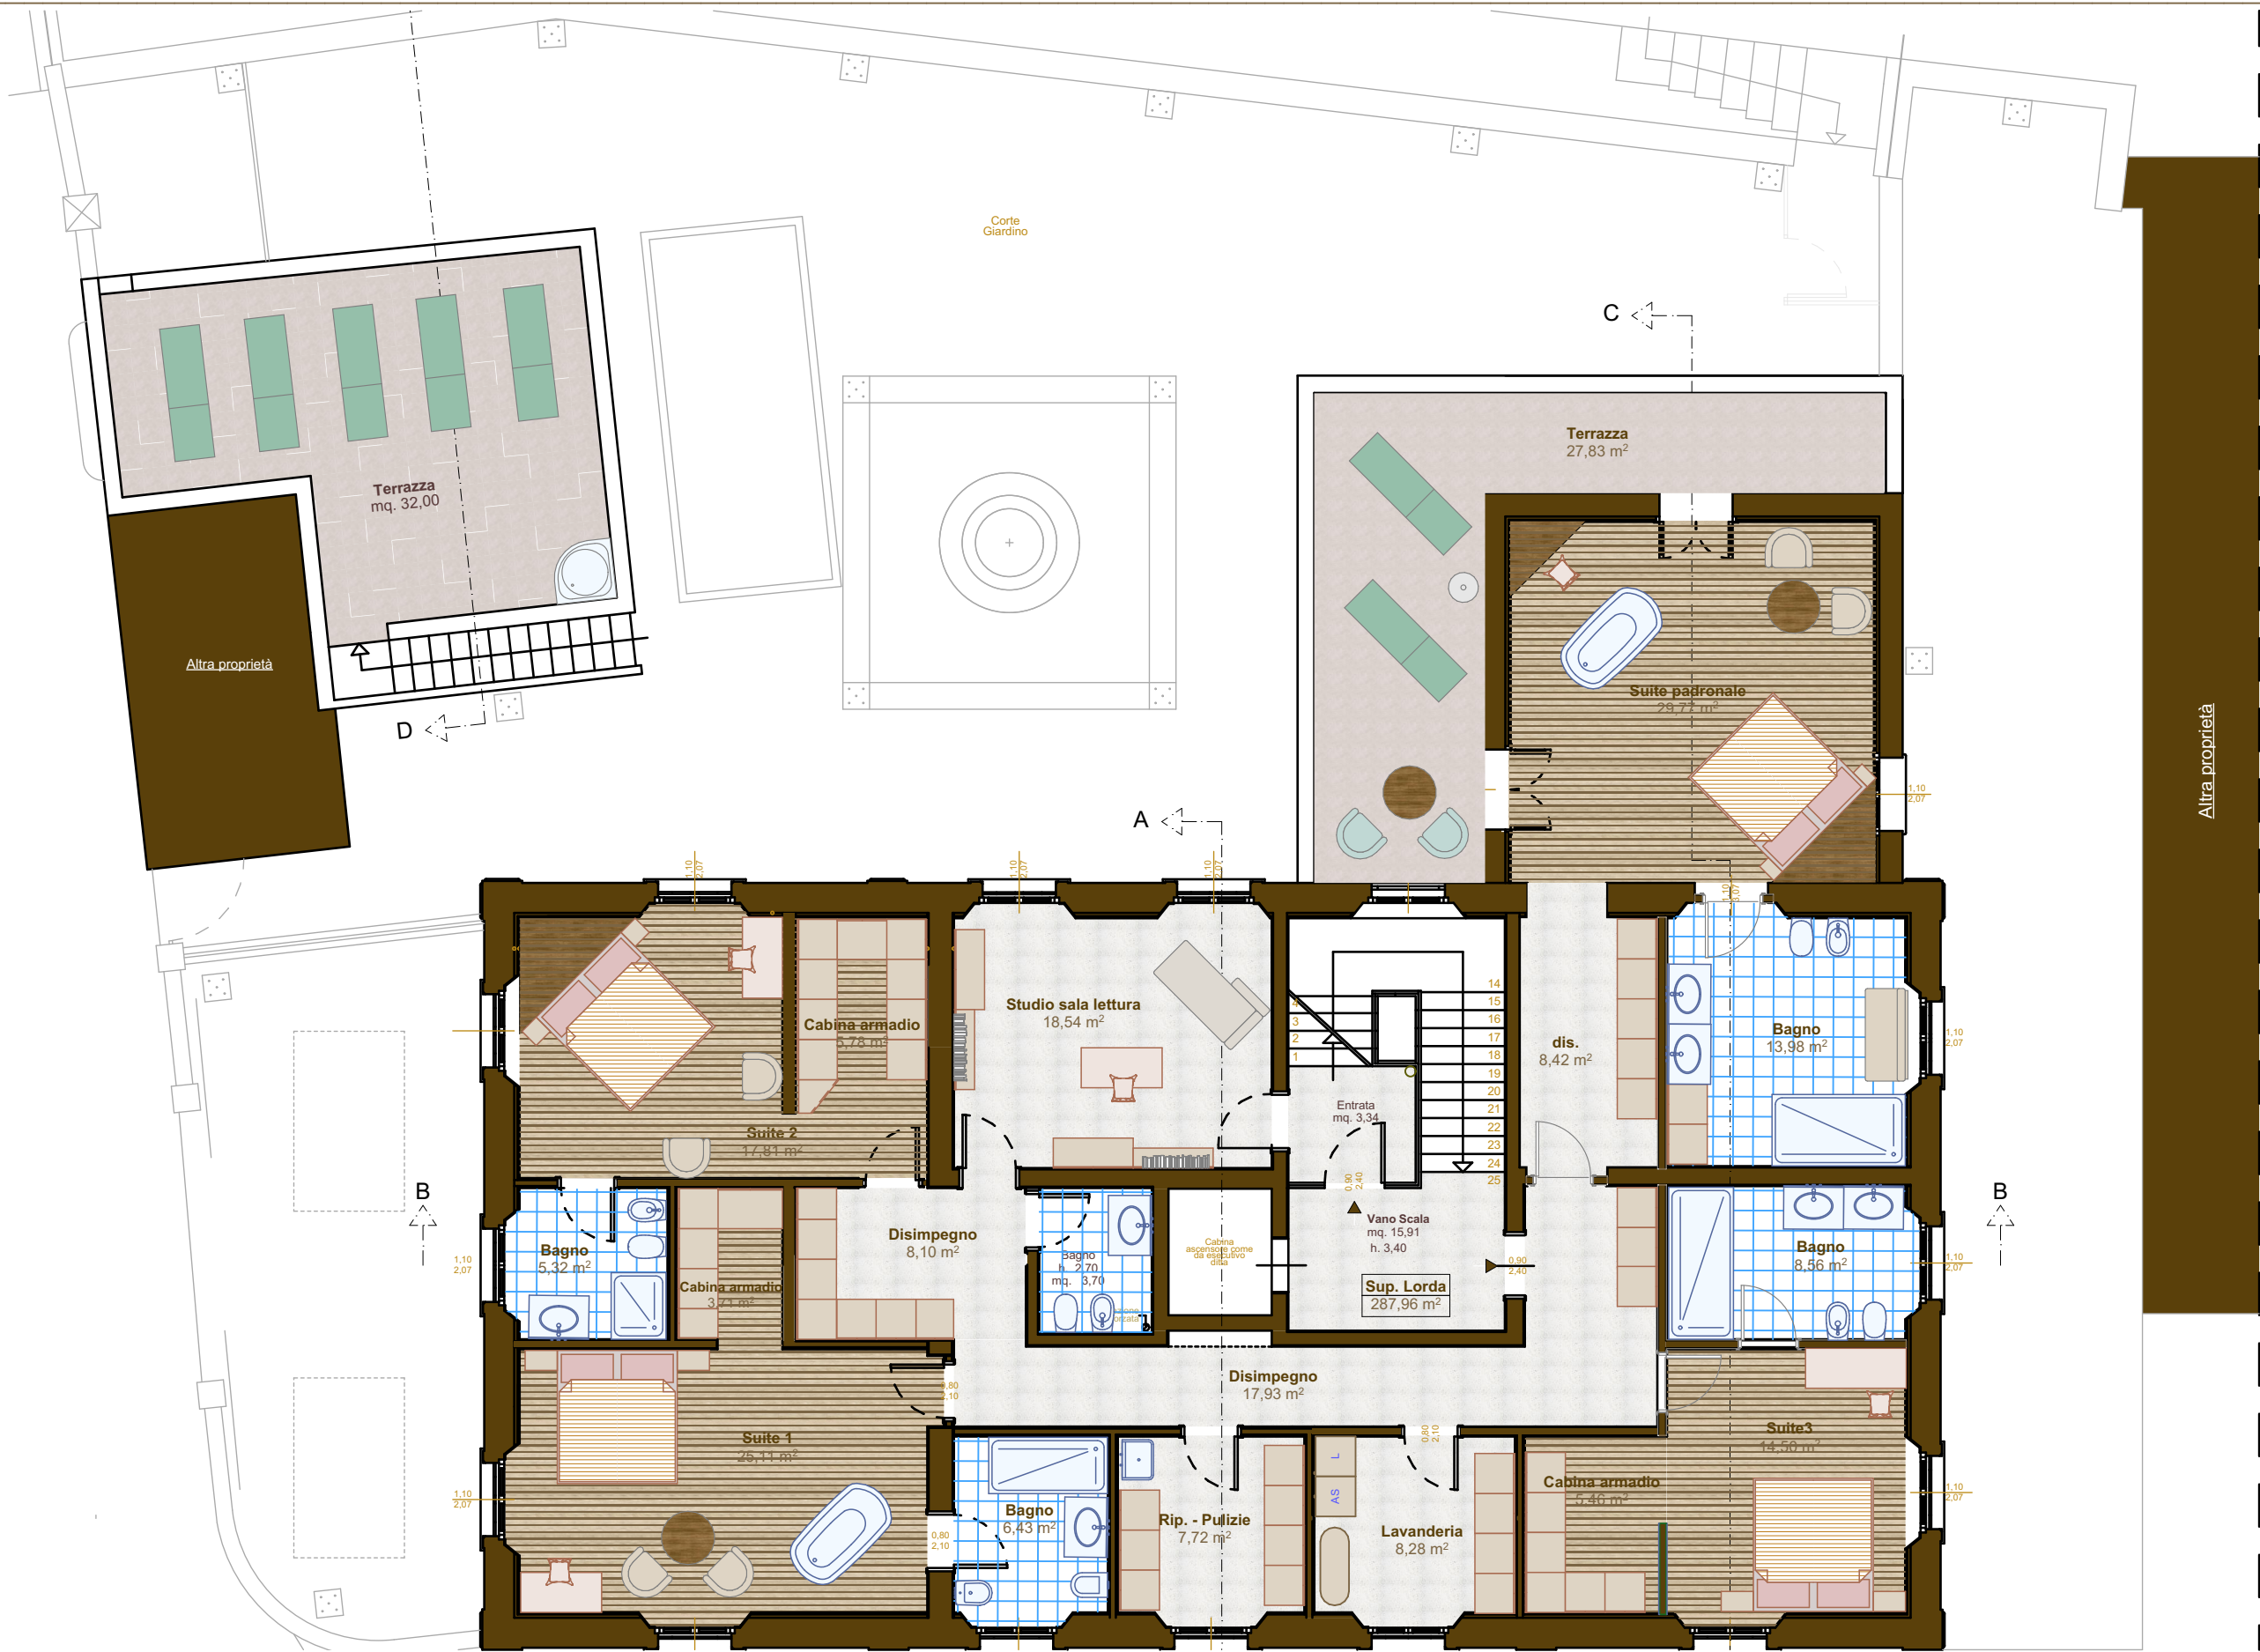

# Residenza Laguna

Via Sandro Gallo n°20, Venezia

1:200

PIANO TERRA

0.

1:200

PIANO PRIMO

1.

1:200

PIANO SECONDO

2.

 <p><b>SEOB</b> SERRA · OBERRAUCH</p>	<p><b>Residenza Laguna</b> Via Sandro Gallo n°20, Venezia Ufficio vendite: Corso Italia, 13/M -39100 Bolzano</p>
--	--

	sup. netta	%	Sup. di vendita
<b>PIANO TERRA</b>	260,92		319,68
Sala Hobby	25,61		39,71
Corte/ingresso	241,52	30%	72,46
Giardino fino a 100 m2	46,91	10%	4,69
Piscina	11,77	50%	5,89
Terrazza sala hobby	32,00	50%	16,00
			<b>458,42</b>
<b>PIANO PRIMO</b>	228,37		287,96
Terrazza sala hobby	27,83	50%	13,92
			<b>301,88</b>
<b>PIANO SECONDO</b>	160,33		201,60
Piano sottotetto non praticabile	52,53	50%	26,27
Terrazza	35,72	50%	17,86
			<b>245,73</b>

<b>Totale Sup. di vendita</b>	<b>1.006,02</b>
-------------------------------	-----------------

1:100

PIANO PRIMO

1.

1:100

PIANO SECONDO

2.