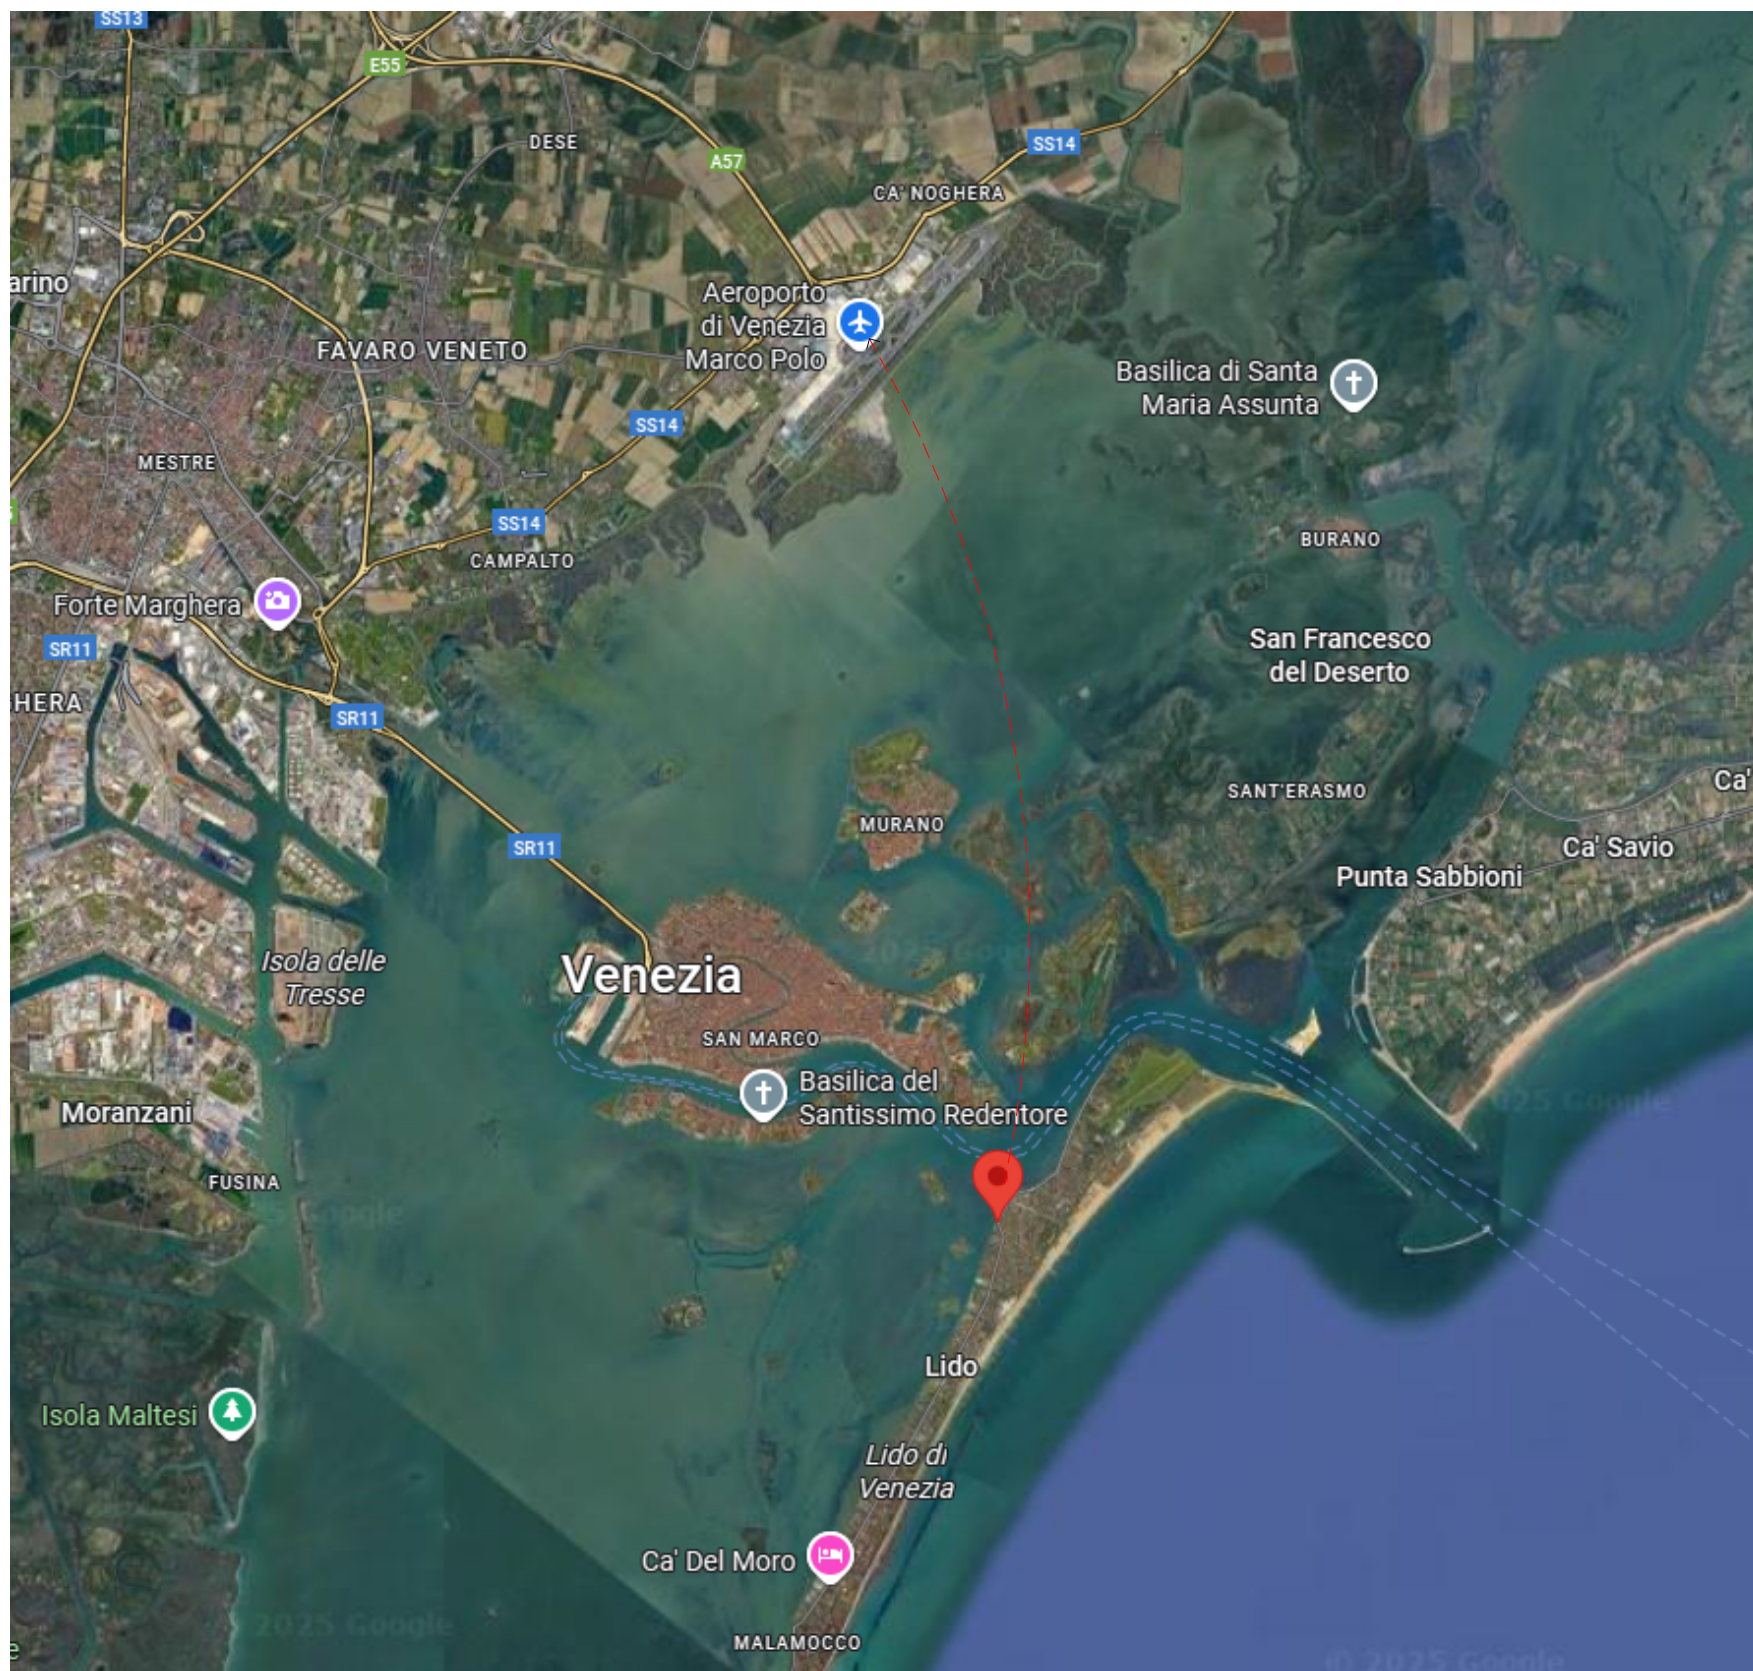

**Residenza Laguna**  
Via Sandro Gallo n°20, Venezia

### Localizzazione

La casa situata in Via Sandro Gallo 20 è ottimamente posizionata all'interno del Lido di Venezia, in una zona residenziale tranquilla, comoda e strategica. Si trova a breve distanza sia dal mare che dai principali servizi pubblici, risultando ideale per chi desidera vivere in un contesto sereno senza rinunciare alla comodità dei collegamenti.

# Residenza Laguna

Via Sandro Gallo n°20, Venezia