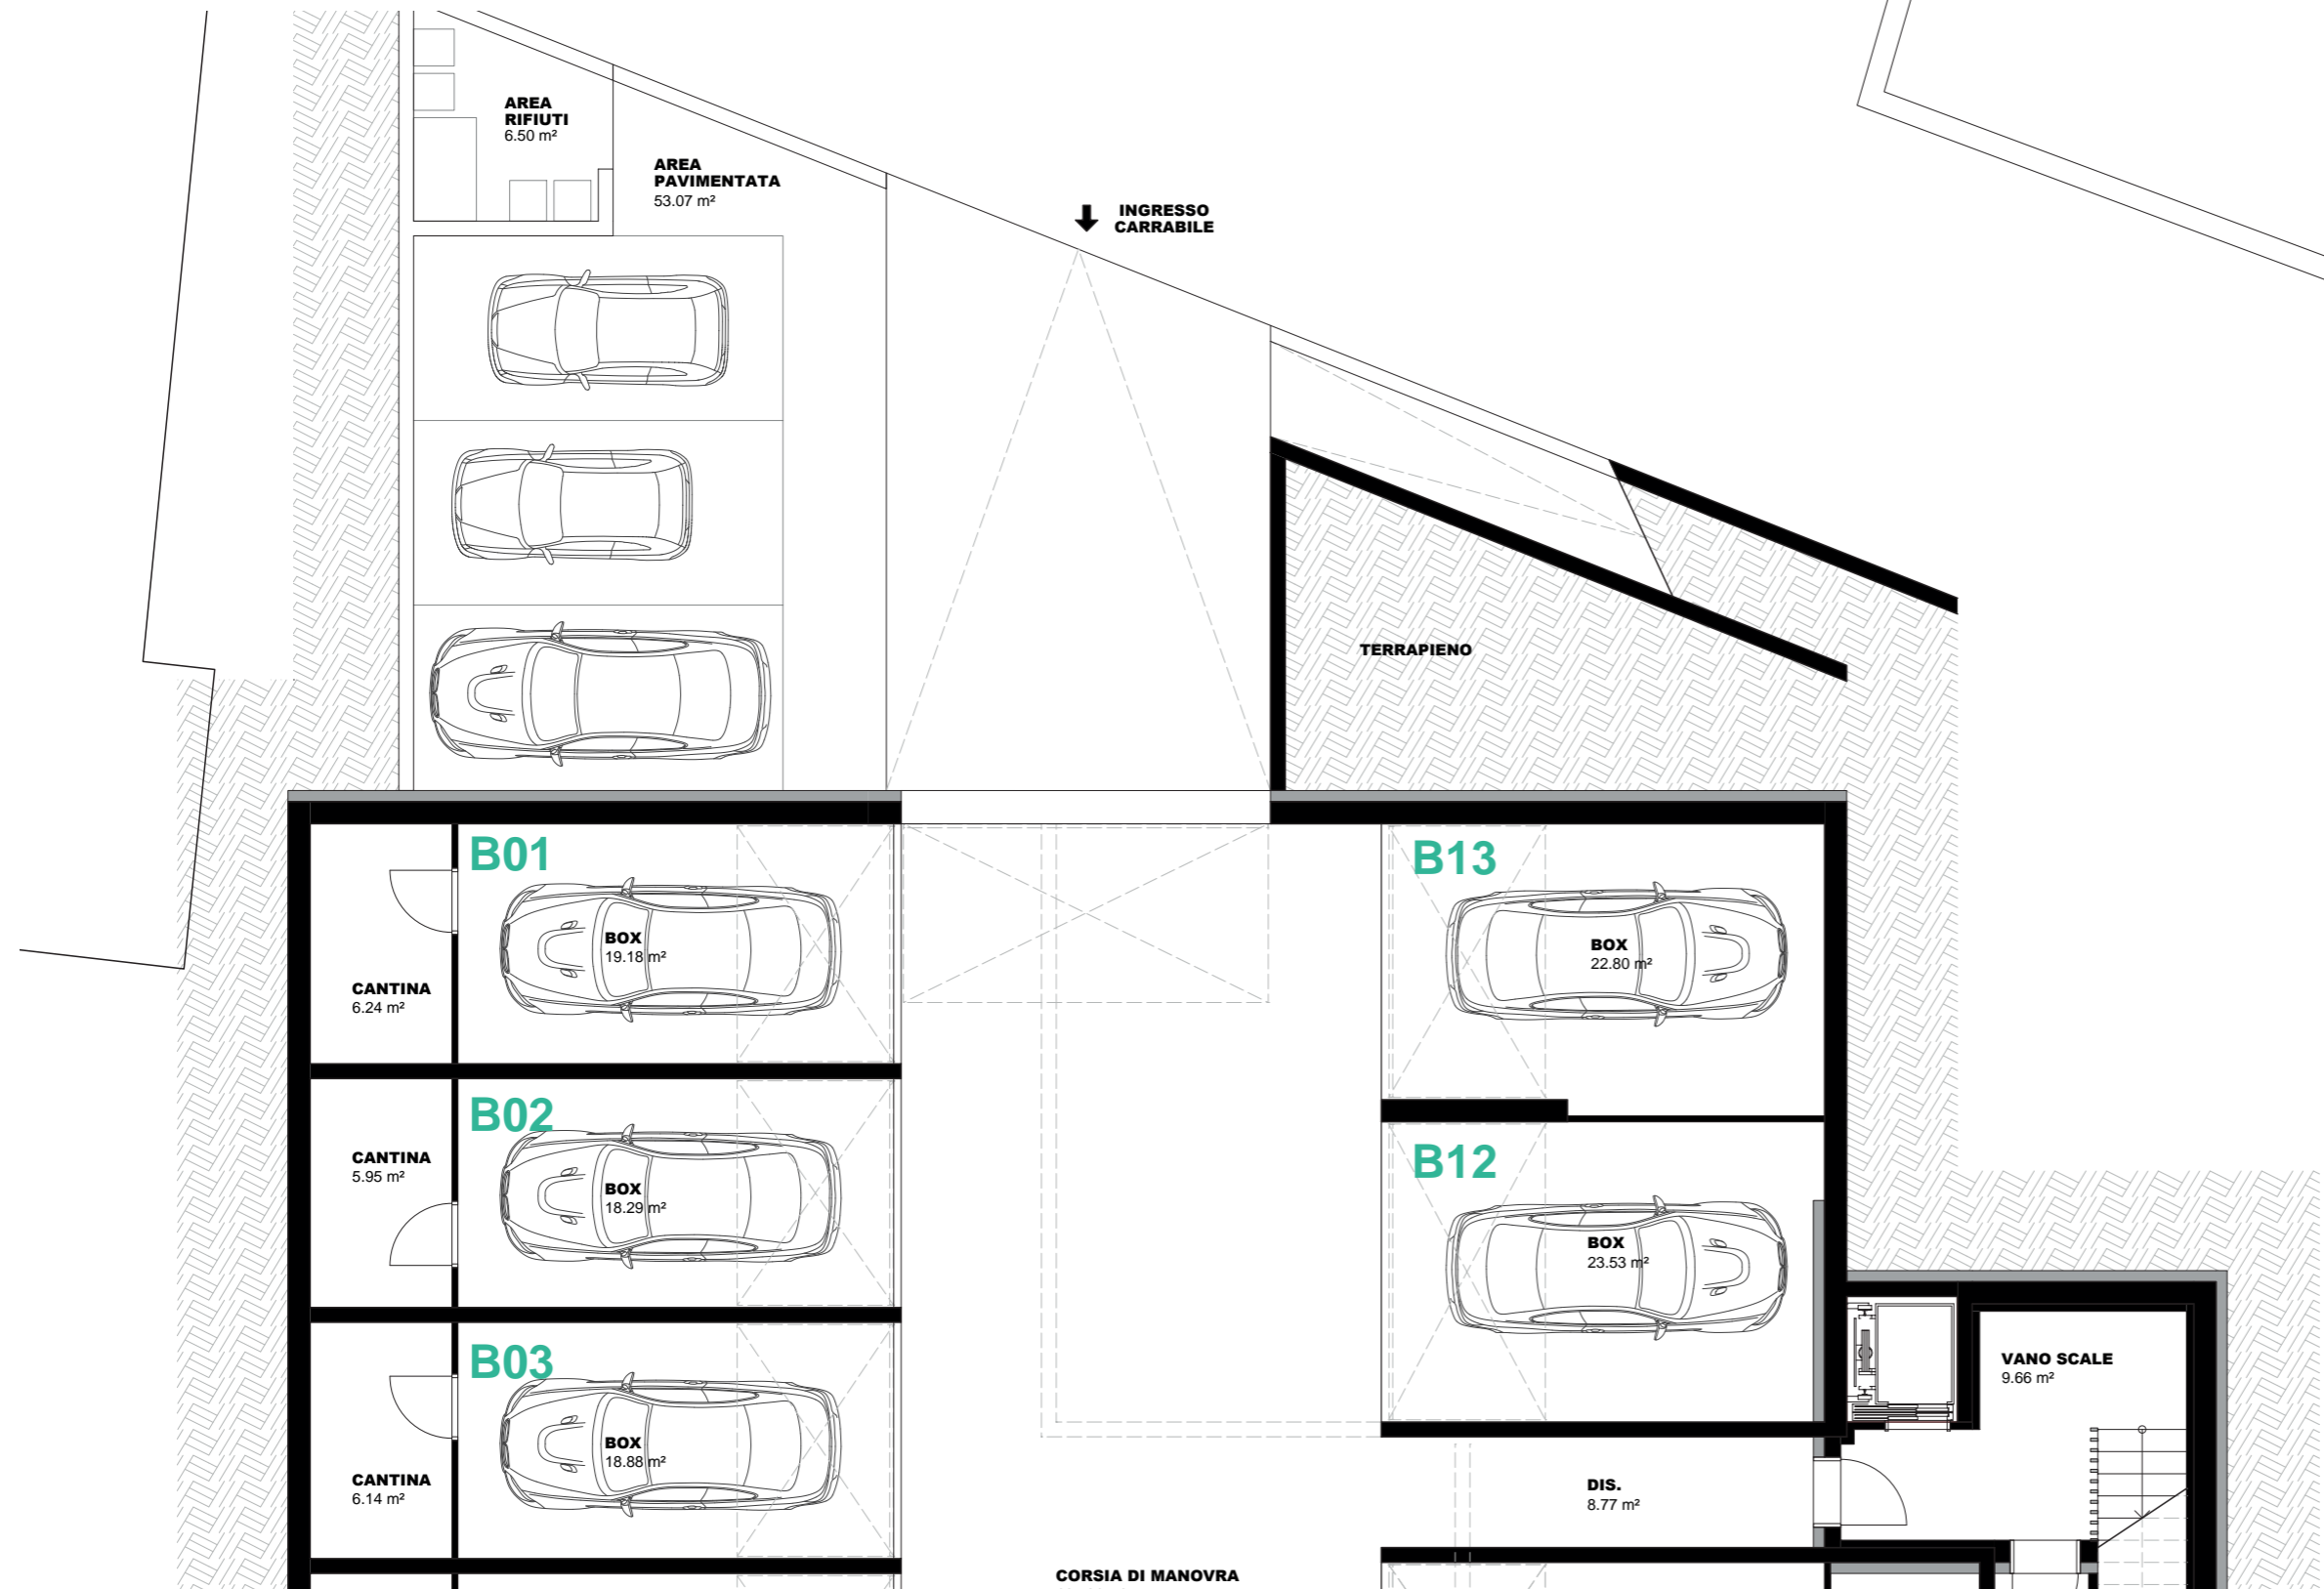

PIANO SECONDO

APPARTAMENTO A07

PIANO	TIPOLOGIA	CALPESTABILE	LORDA	COMMERCIALE
2	3 STANZE	76,00	95,07 m ²	115,27 m ²

PIANO SECONDO

APPARTAMENTO A08

PIANO	TIPOLOGIA	CALPESTABILE	LORDA	COMMERCIALE
2	2 STANZE	66,81	84,05 m ²	107,51 m ²

PIANO SECONDO

APPARTAMENTO A09

PIANO	TIPOLOGIA	CALPESTABILE	LORDA	COMMERCIALE
2	2 STANZE	58,47	71,77 m ²	94,38 m ²

PIANO SECONDO

PIANO TERZO

P2

P3

APPARTAMENTO A10

PIANO	TIPOLOGIA	CALPESTABILE	LORDA	COMMERCIALE
3	ATTICO	136,66	165,99 m ²	256,62 m ²

PIANO INTERRATO

AUTORIMESSA

PIANO INTERRATO

AUTORIMESSA

PIANO TERRENO

CANTINE

SEOB
INVEST
SERRA OBERRAUCH