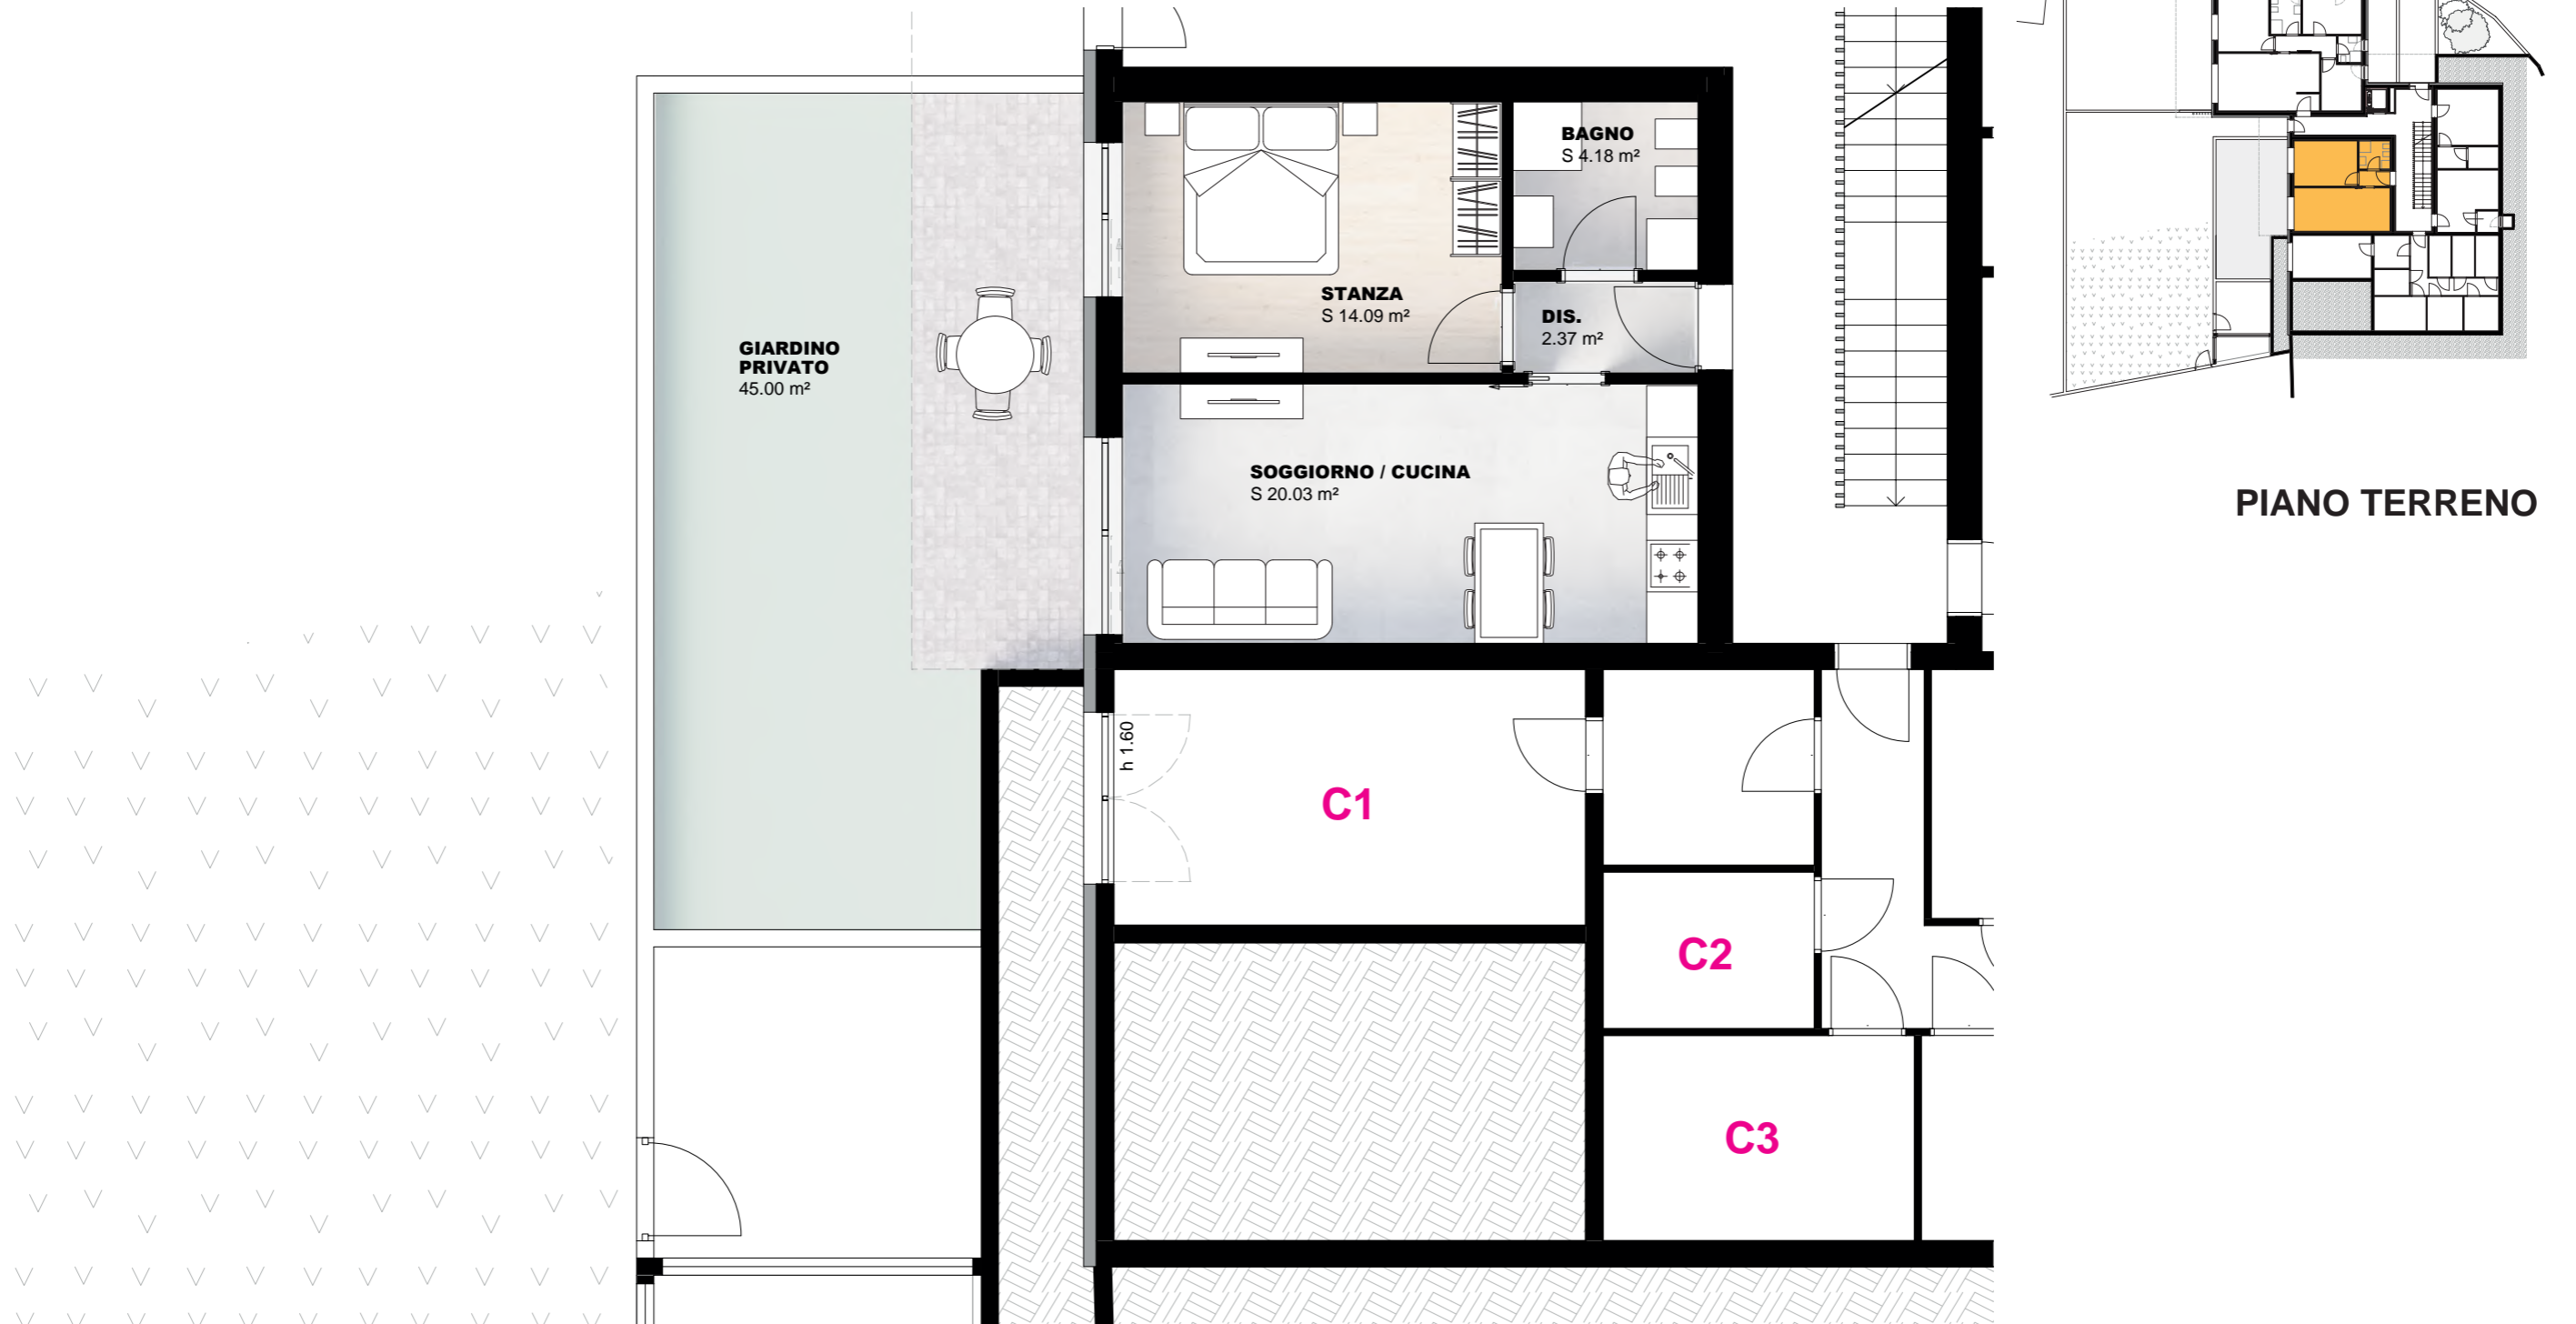

A07

PIANO SECONDO

A09

VENDUTO

A08

PIANO TERZO

PIANO INTERRATO

1 2 5 10

APPARTAMENTO A01

PIANO	TIPOLOGIA	CALPESTABILE	LORDA	COMMERCIALE
0	3 STANZE	76,00 m ²	95,07 m ²	121,06 m ²

APPARTAMENTO A02

PIANO	TIPOLOGIA	CALPESTABILE	LORDA	COMMERCIALE
0	MINI	40,67 m ²	48,90 m ²	63,38 m ²

PIANO PRIMO

APPARTAMENTO A03

PIANO	TIPOLOGIA	CALPESTABILE	LORDA	COMMERCIALE
1	3 STANZE	76,00 m ²	95,07	115,27

PIANO PRIMO

APPARTAMENTO A04

PIANO	TIPOLOGIA	CALPESTABILE	LORDA	COMMERCIALE
1	MINI	40,67 m ²	50,69 m ²	64,01 m ²

PIANO	TIPOLOGIA	CALPESTABILE	LORDA	COMMERCIALE
3	ATTICO	136,66	165,99 m ²	256,62 m ²

PIANO INTERRATO

AUTORIMESSA

PIANO INTERRATO

AUTORIMESSA

PIANO TERRENO

CANTINE

SEOB
INVEST
SERRA OBERRAUCH