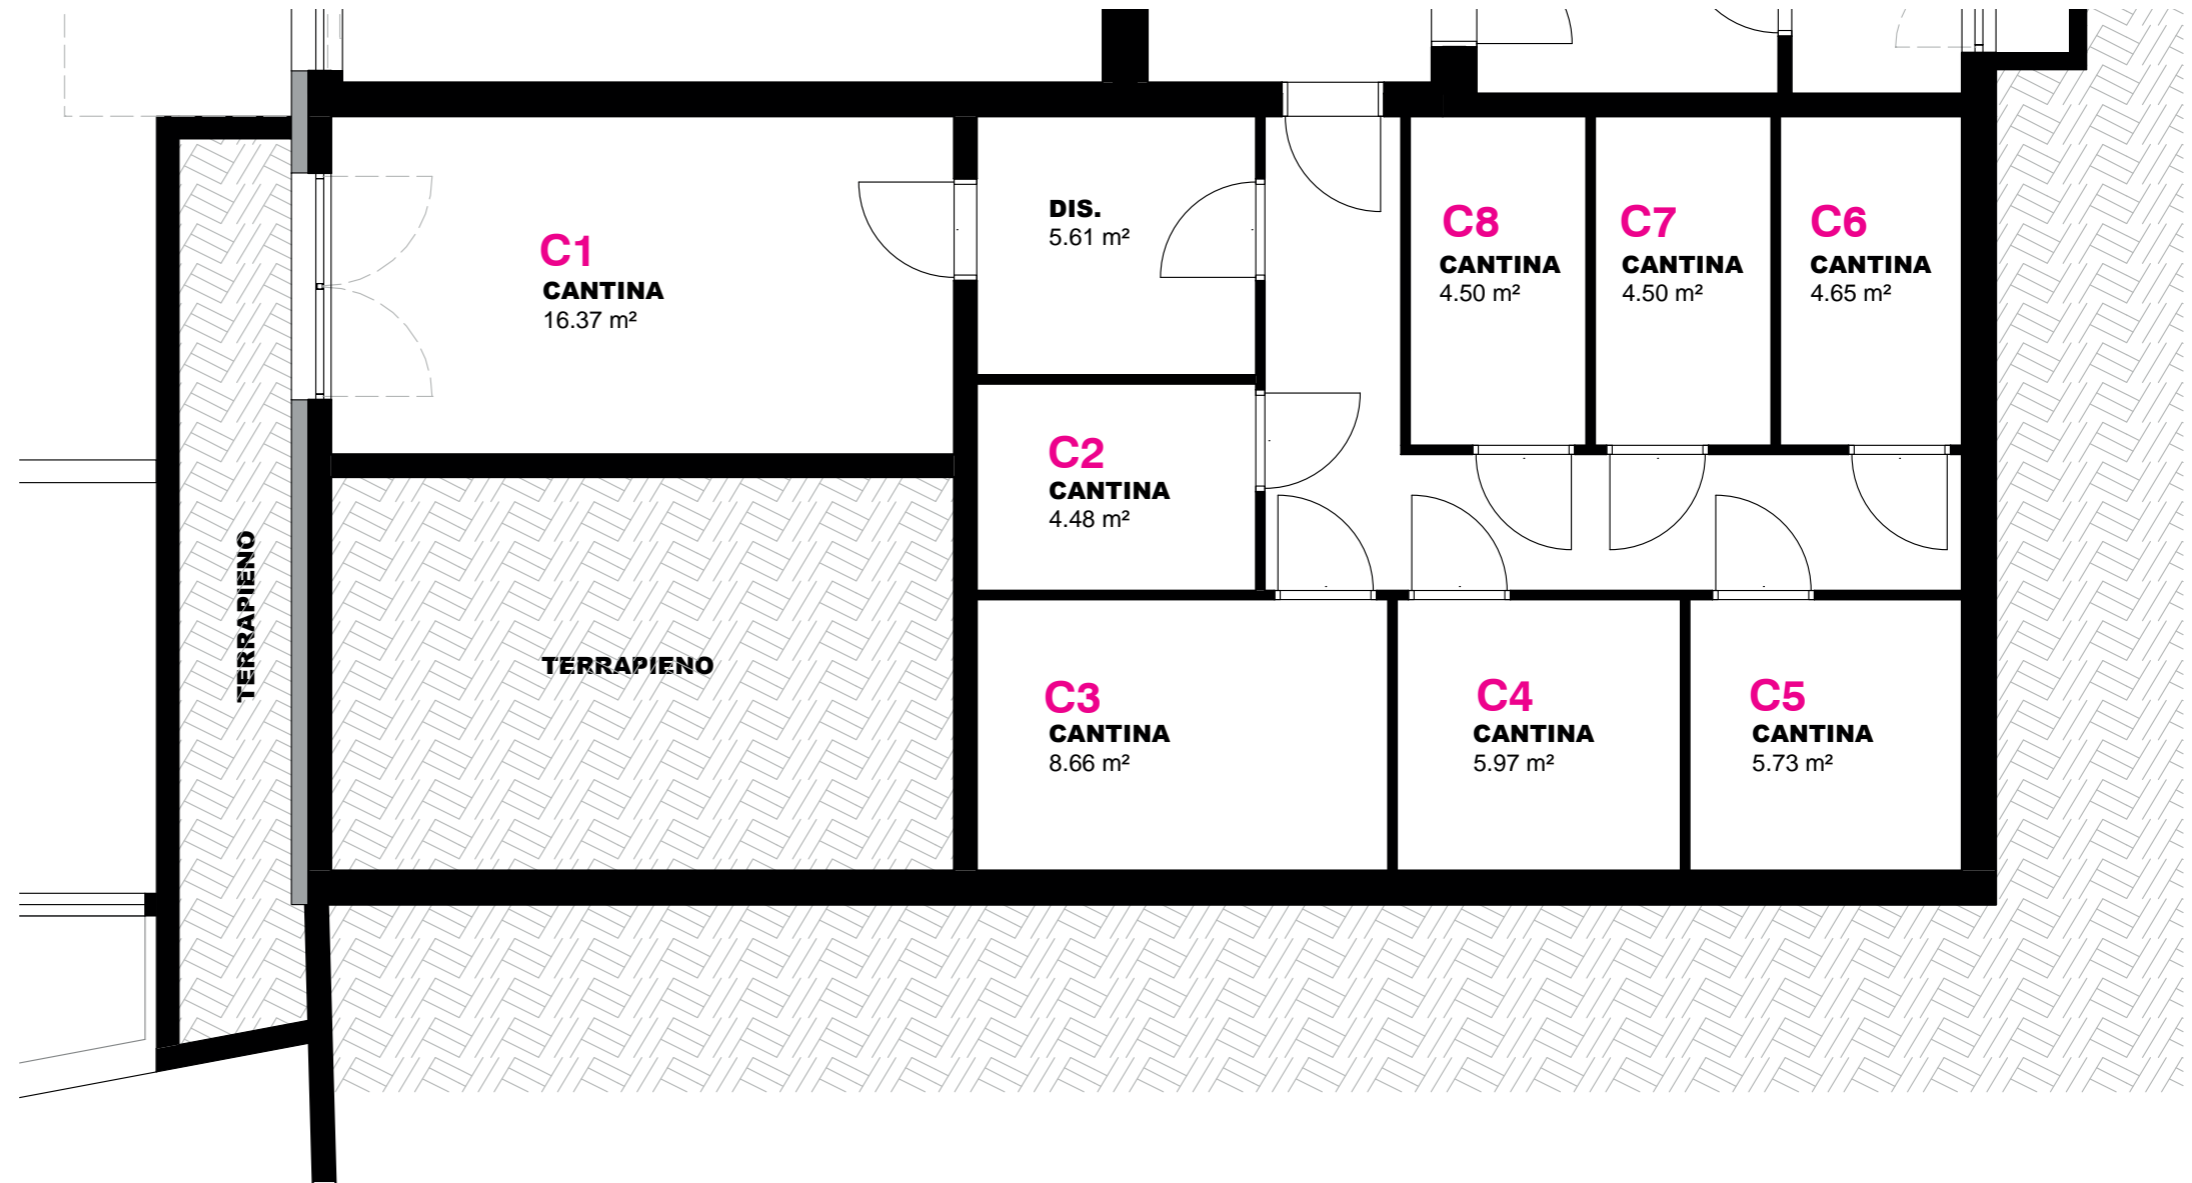

PIANO SECONDO

APPARTAMENTO A07

PIANO	TIPOLOGIA	CALPESTABILE	LORDA	COMMERCIALE
2	3 STANZE	76,00	95,07 m ²	115,27 m ²

PIANO SECONDO

APPARTAMENTO A08

PIANO	TIPOLOGIA	CALPESTABILE	LORDA	COMMERCIALE
2	2 STANZE	66,81	84,05 m ²	107,51 m ²

PIANO SECONDO

APPARTAMENTO A09

PIANO	TIPOLOGIA	CALPESTABILE	LORDA	COMMERCIALE
2	2 STANZE	58,47	71,77 m ²	94,38 m ²

PIANO SECONDO

PIANO TERZO

P2

P3

APPARTAMENTO A10

PIANO	TIPOLOGIA	CALPESTABILE	LORDA	COMMERCIALE
3	ATTICO	136,66	165,99 m ²	256,62 m ²

PIANO INTERRATO

AUTORIMESSA

PIANO INTERRATO

AUTORIMESSA

PIANO TERRENO

CANTINE

SEOB
INVEST
SERRA OBERRAUCH

RESIDENZA
Molini 28

SEOB
INVEST
SERRA · OBERRAUCH

RESIDENZA
Molini28

SEOB
INVEST
SERRA · OBERRAUCH

RESIDENZA
Molini28

SEOB
INVEST
SERRA · OBERRAUCH

RESIDENZA
Molini 28

RESIDENZA
Molini28