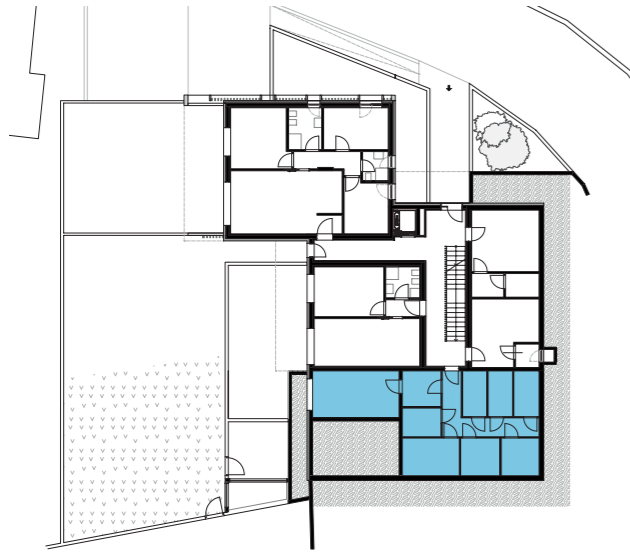

PIANO	TIPOLOGIA	CALPESTABILE	LORDA	COMMERCIALE
3	ATTICO	136,66	165,99 m ²	256,62 m ²

PIANO INTERRATO

AUTORIMESSA

PIANO INTERRATO

AUTORIMESSA

PIANO TERRENO

CANTINE

SEOB
INVEST
SERRA OBERRAUCH