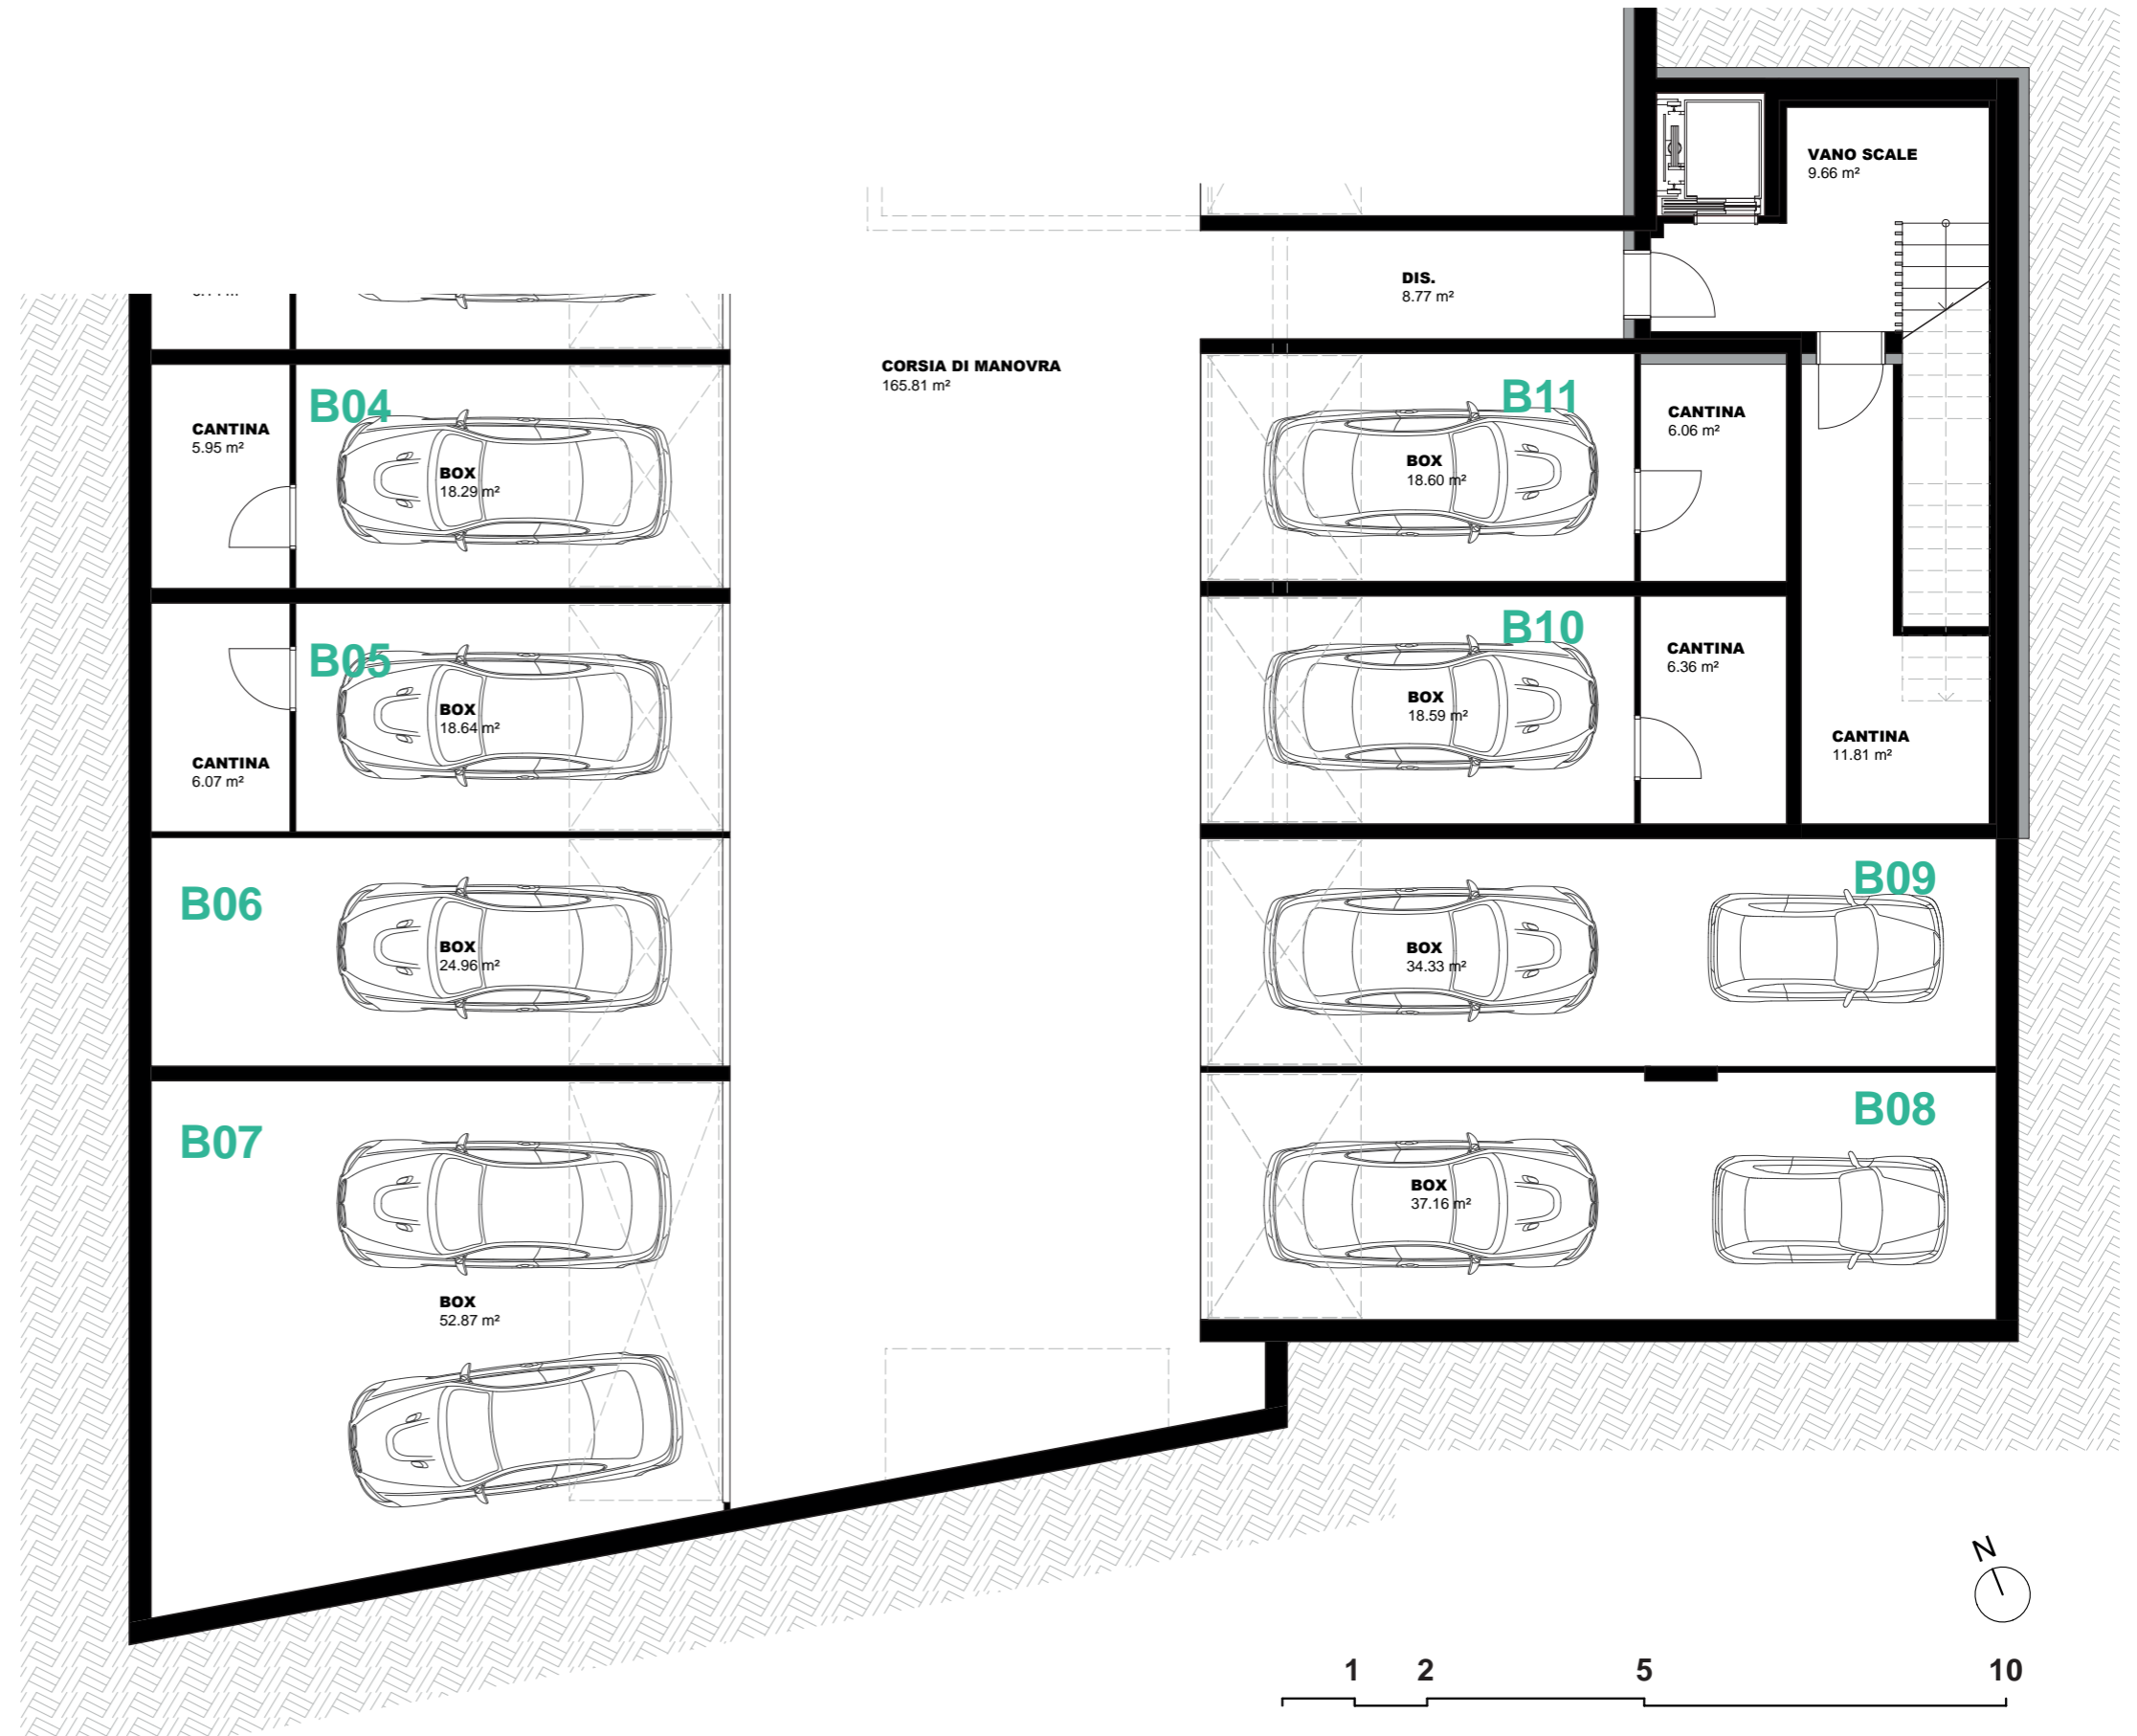

A07

PIANO SECONDO

A09

VENDUTO

A08

PIANO TERZO

PIANO INTERRATO

1 2 5 10

PIANO SECONDO

APPARTAMENTO A09

PIANO	TIPOLOGIA	CALPESTABILE	LORDA	COMMERCIALE
2	2 STANZE	58,47	71,77 m ²	94,38 m ²

PIANO SECONDO

PIANO TERZO

P2

P3

APPARTAMENTO A10

PIANO	TIPOLOGIA	CALPESTABILE	LORDA	COMMERCIALE
3	ATTICO	136,66	165,99 m ²	256,62 m ²

PIANO INTERRATO

AUTORIMESSA

PIANO INTERRATO

AUTORIMESSA

PIANO TERRENO

CANTINE

SEOB
INVEST
SERRA OBERRAUCH

RESIDENZA
Molini 28

SEOB
INVEST
SERRA · OBERRAUCH

RESIDENZA
Molini28

SEOB
INVEST
SERRA · OBERRAUCH

RESIDENZA
Molini28

SEOB
INVEST
SERRA · OBERRAUCH

RESIDENZA
Molini 28

RESIDENZA
Molini28