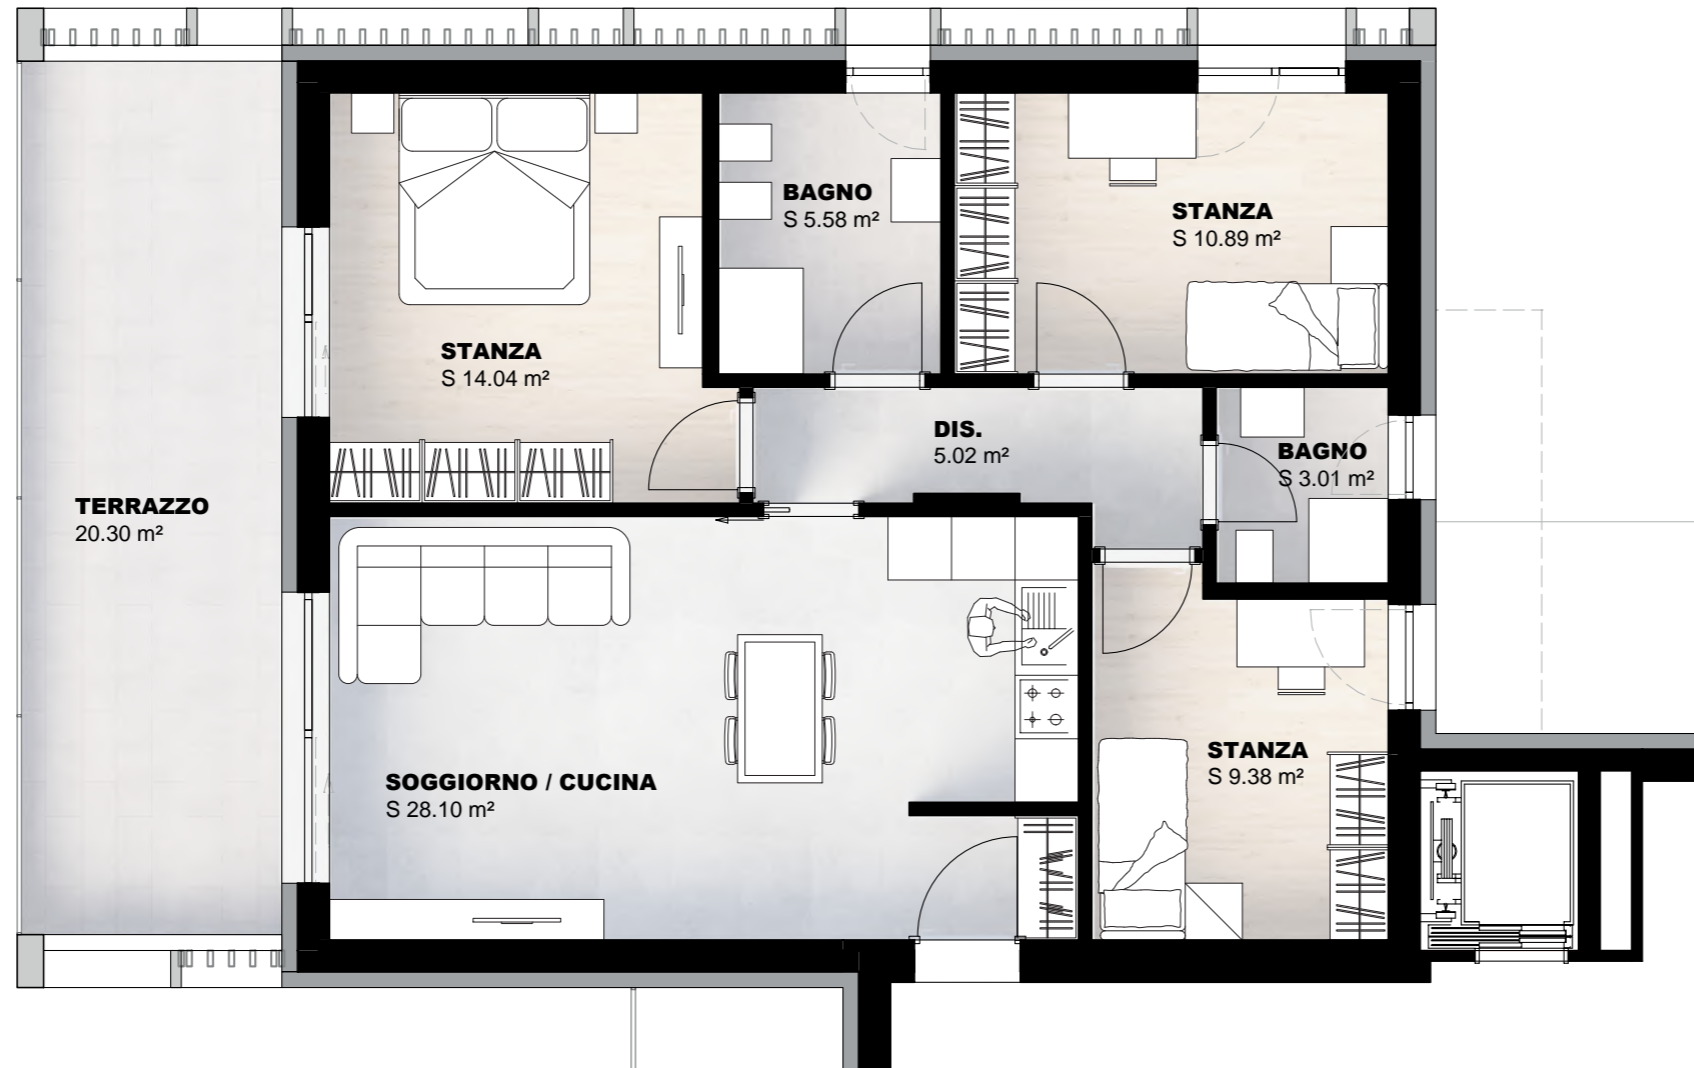

PIANO PRIMO

APPARTAMENTO A05

PIANO	TIPOLOGIA	CALPESTABILE	LORDA	COMMERCIALE
1	2 STANZE	54,08	68,29 m ²	100,03 m ²

PIANO PRIMO

APPARTAMENTO A06

PIANO	TIPOLOGIA	CALPESTABILE	LORDA	COMMERCIALE
1	MINI	40,97	51,99 m ²	66,50 m ²

PIANO SECONDO

APPARTAMENTO A07

PIANO	TIPOLOGIA	CALPESTABILE	LORDA	COMMERCIALE
2	3 STANZE	76,00	95,07 m ²	115,27 m ²

PIANO SECONDO

APPARTAMENTO A08

PIANO	TIPOLOGIA	CALPESTABILE	LORDA	COMMERCIALE
2	2 STANZE	66,81	84,05 m ²	107,51 m ²

PIANO SECONDO

APPARTAMENTO A09

PIANO	TIPOLOGIA	CALPESTABILE	LORDA	COMMERCIALE
2	2 STANZE	58,47	71,77 m ²	94,38 m ²

PIANO SECONDO

PIANO TERZO

P2

P3

APPARTAMENTO A10

PIANO	TIPOLOGIA	CALPESTABILE	LORDA	COMMERCIALE
3	ATTICO	136,66	165,99 m ²	256,62 m ²

PIANO INTERRATO

AUTORIMESSA

PIANO INTERRATO

AUTORIMESSA

PIANO TERRENO

CANTINE

SEOB
INVEST
SERRA OBERRAUCH