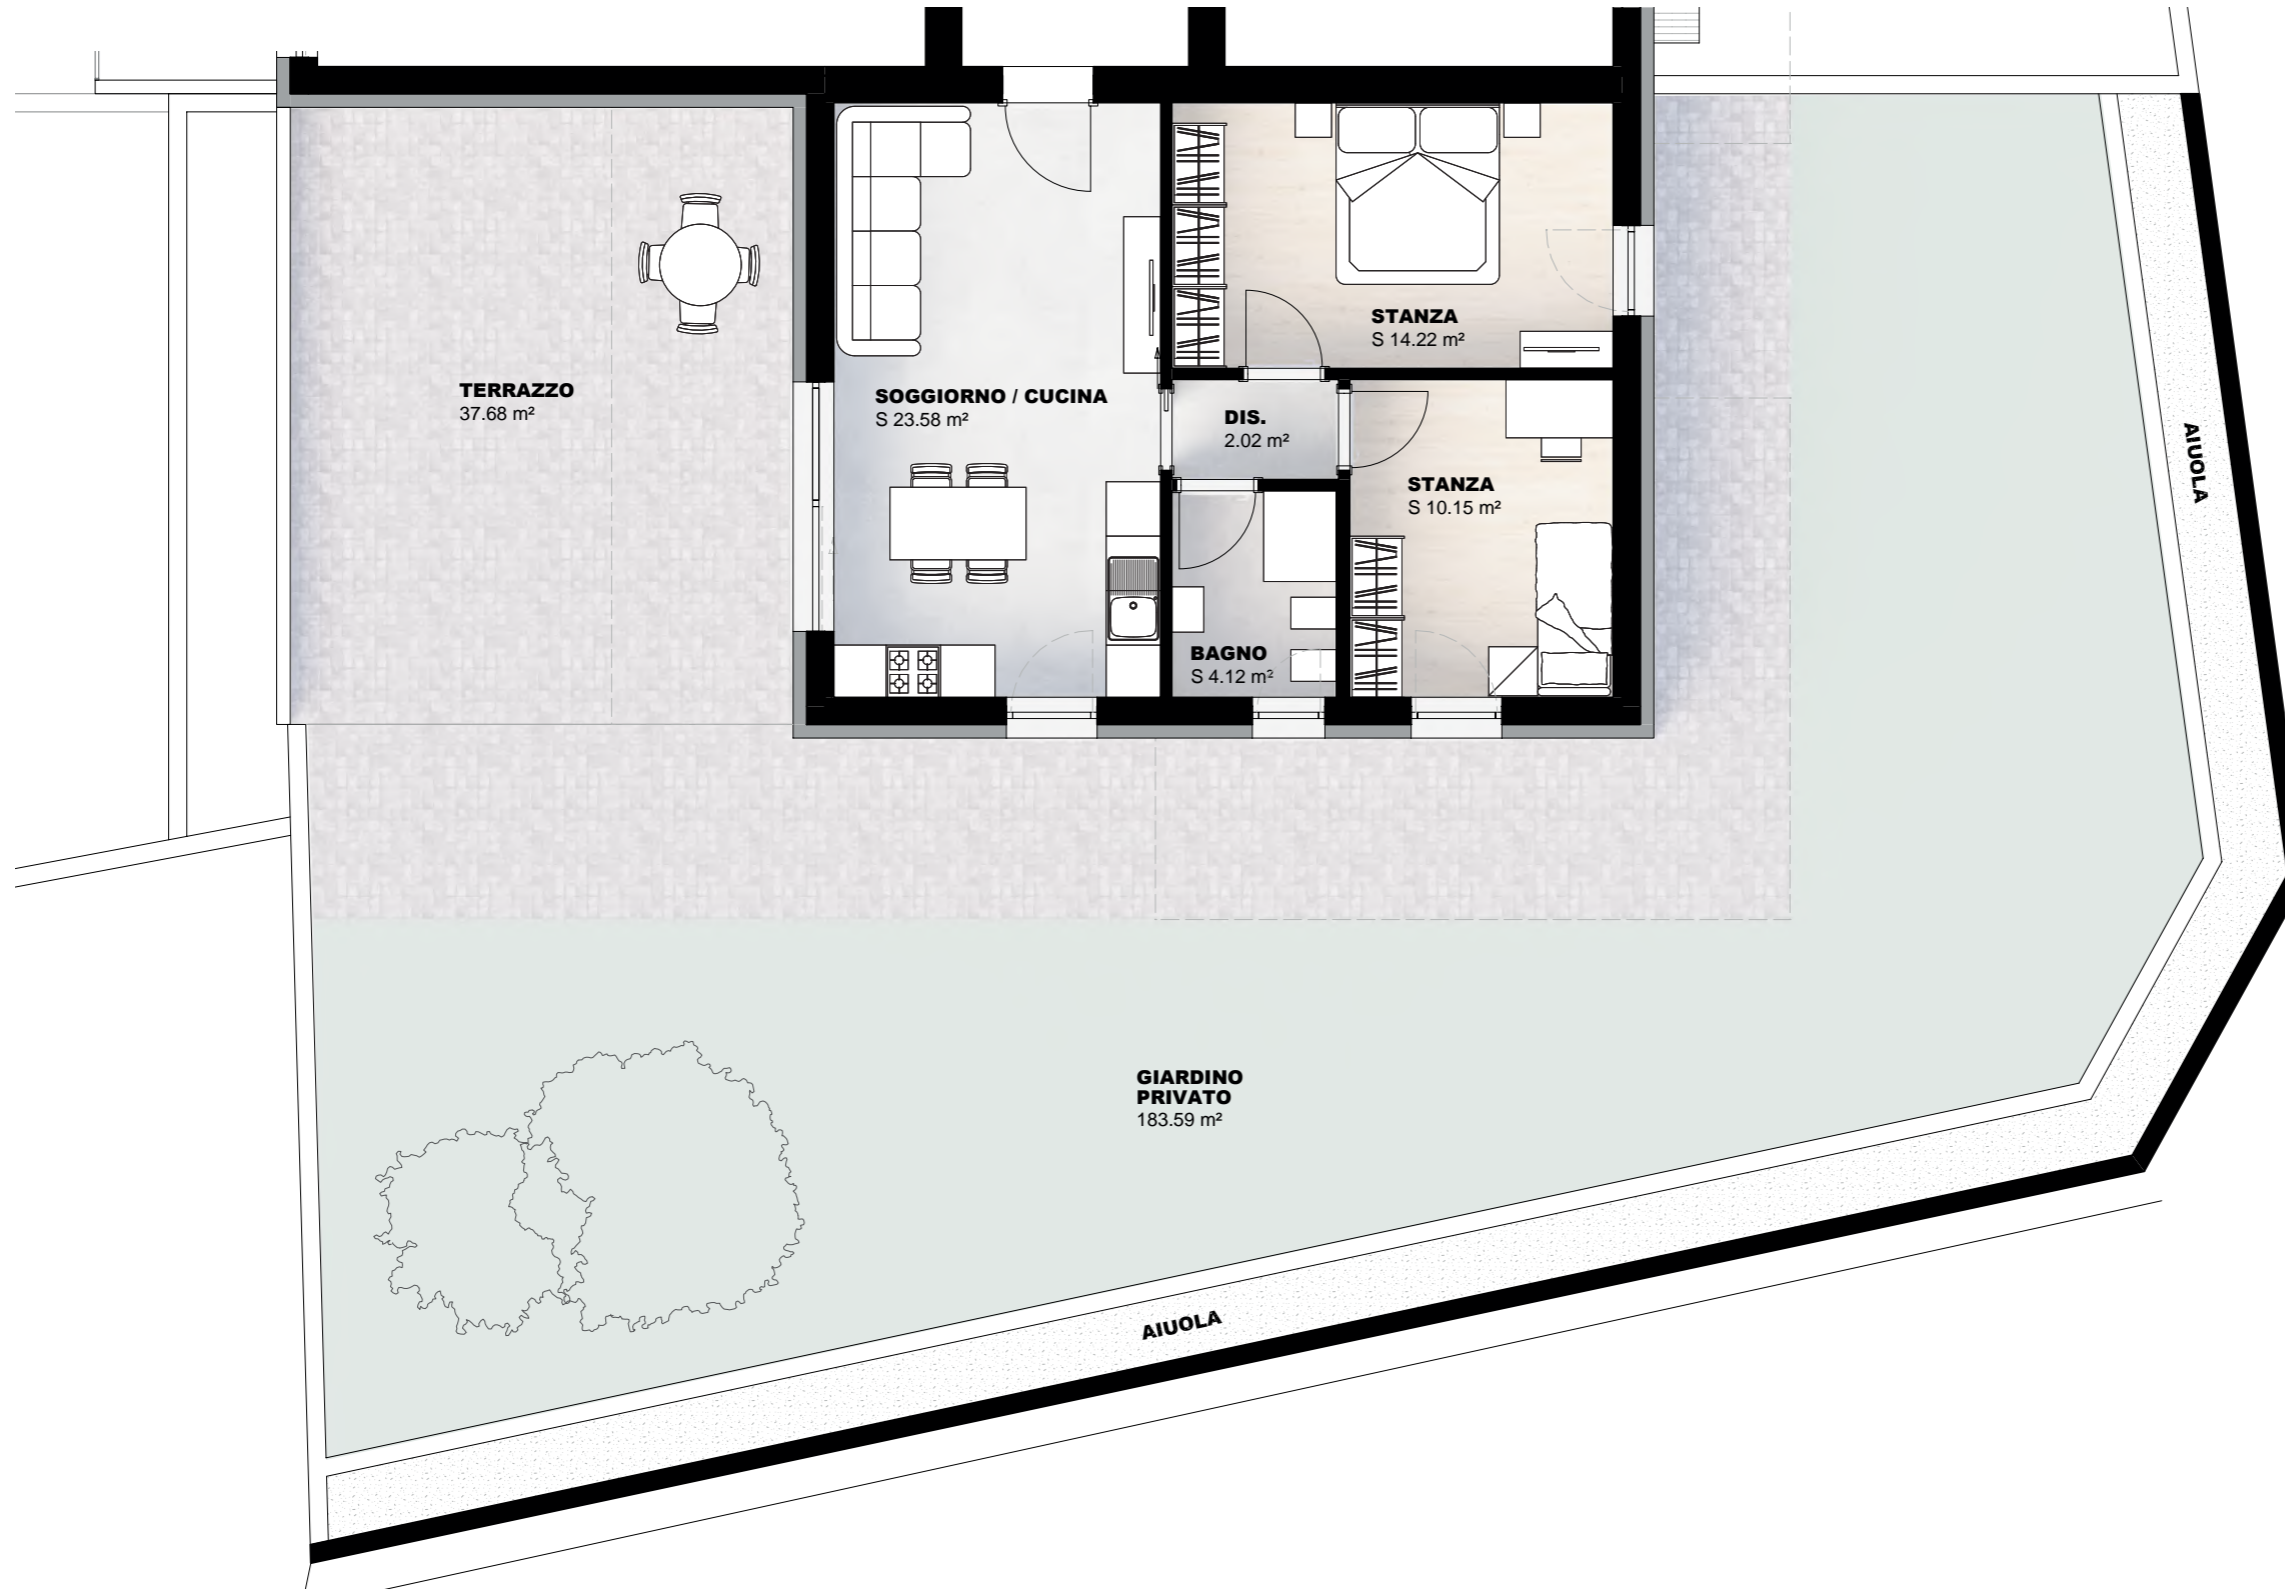

PIANO PRIMO

APPARTAMENTO A03

PIANO	TIPOLOGIA	CALPESTABILE	LORDA	COMMERCIALE
1	3 STANZE	76,00 m ²	95,07	115,27

PIANO PRIMO

APPARTAMENTO A04

PIANO	TIPOLOGIA	CALPESTABILE	LORDA	COMMERCIALE
1	MINI	40,67 m ²	50,69 m ²	64,01 m ²

PIANO PRIMO

APPARTAMENTO A05

PIANO	TIPOLOGIA	CALPESTABILE	LORDA	COMMERCIALE
1	2 STANZE	54,08	68,29 m ²	100,03 m ²

PIANO PRIMO

APPARTAMENTO A06

PIANO	TIPOLOGIA	CALPESTABILE	LORDA	COMMERCIALE
1	MINI	40,97	51,99 m ²	66,50 m ²

PIANO SECONDO

APPARTAMENTO A07

PIANO	TIPOLOGIA	CALPESTABILE	LORDA	COMMERCIALE
2	3 STANZE	76,00	95,07 m ²	115,27 m ²

PIANO SECONDO

APPARTAMENTO A08

PIANO	TIPOLOGIA	CALPESTABILE	LORDA	COMMERCIALE
2	2 STANZE	66,81	84,05 m ²	107,51 m ²

PIANO	TIPOLOGIA	CALPESTABILE	LORDA	COMMERCIALE
3	ATTICO	136,66	165,99 m ²	256,62 m ²

PIANO INTERRATO

AUTORIMESSA

PIANO INTERRATO

AUTORIMESSA

PIANO TERRENO

CANTINE

SEOB
INVEST
SERRA OBERRAUCH