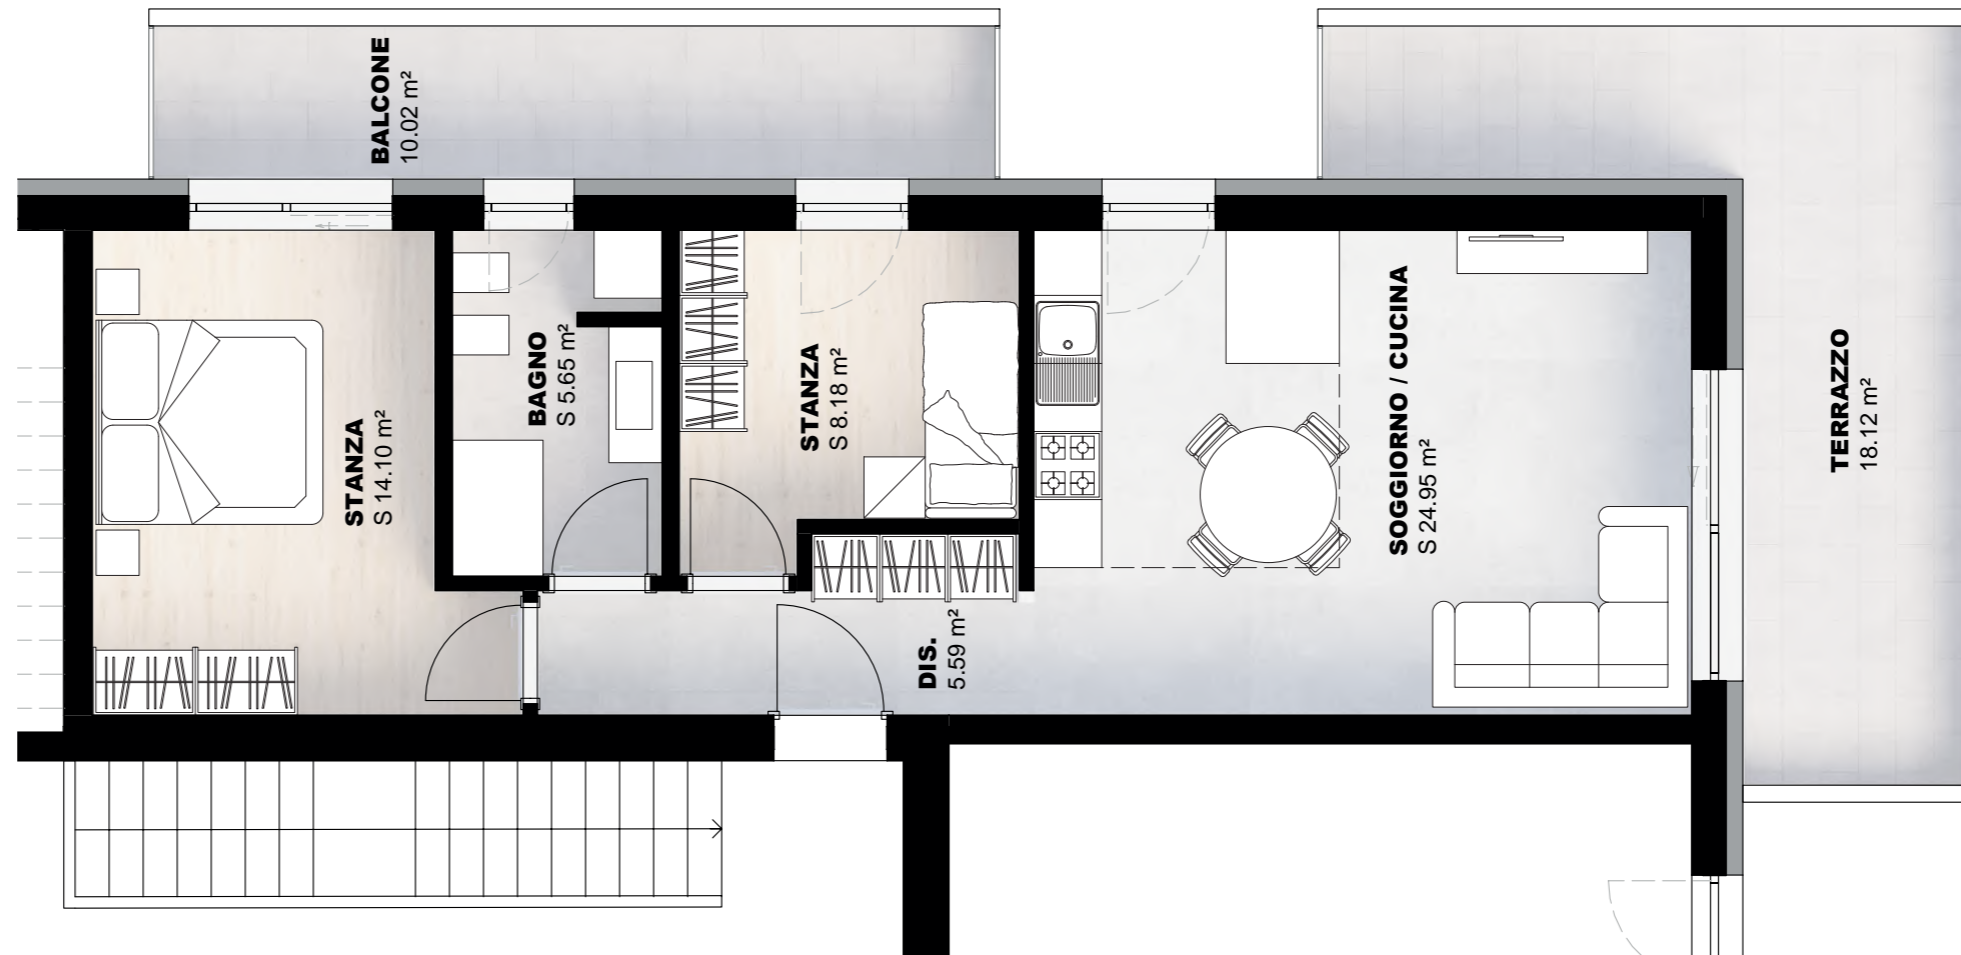

PIANO SECONDO

APPARTAMENTO A07

PIANO	TIPOLOGIA	CALPESTABILE	LORDA	COMMERCIALE
2	3 STANZE	76,00	95,07 m ²	115,27 m ²

PIANO SECONDO

APPARTAMENTO A08

PIANO	TIPOLOGIA	CALPESTABILE	LORDA	COMMERCIALE
2	2 STANZE	66,81	84,05 m ²	107,51 m ²

PIANO SECONDO

APPARTAMENTO A09

PIANO	TIPOLOGIA	CALPESTABILE	LORDA	COMMERCIALE
2	2 STANZE	58,47	71,77 m ²	94,38 m ²

PIANO SECONDO

PIANO TERZO

P2

P3

APPARTAMENTO A10

PIANO	TIPOLOGIA	CALPESTABILE	LORDA	COMMERCIALE
3	ATTICO	136,66	165,99 m ²	256,62 m ²

PIANO INTERRATO

AUTORIMESSA

PIANO INTERRATO

AUTORIMESSA

PIANO TERRENO

CANTINE

SEOB
INVEST
SERRA OBERRAUCH